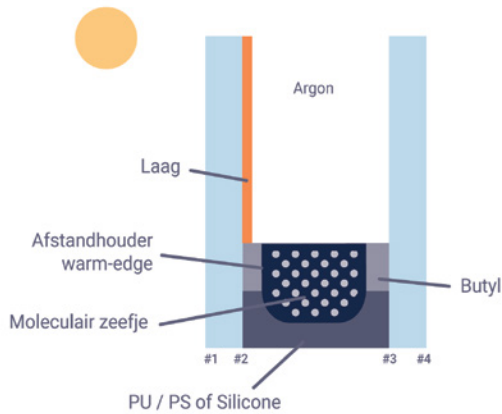

Sprimolight 72/38

**ZONREGULEREND
MINDER ENERGIEVERBRUIK**

**MEER NATUURLIJK
DAGLICHT
KLEURNEUTRAAL**

Sprimolight 72/38

Ug 1.0 W/m²K

Dankzij Sprimolight 72/38 geniet u van comfortabele zonnige dagen en bespaart u op airconditioningkosten. Sprimolight 72/38 is geschikt voor alle weersomstandigheden. In de zomer controleert het de overtollige zonnewarmte en in de winter houdt het de warmte juist binnen.

MEEST GEVRAAGDE SAMENSTELLINGEN

	LTA %	BLR %	LR %	IRD %	DET %	ER %	EA %	ZTA %	Ug W/m ² K
Sprimolight 72/38 4*-15-33.2	72	13	14	96	34	34	26	38	1.0
Sprimolight 72/38 4*-15-4	73	13	14	96	37	40	23	39	1.0
Sprimolight 72/38 6*-15-6	73	13	14	96	36	37	27	38	1.0
Sprimolight 72/38 4*-15-4-15-*4	66	16	17	95	32	41	27	35	0.6
Sprimolight 72/38 6*-15-6-15-*6	64	16	17	64	31	39	30	35	0.6

TOEPASSINGEN & GEBRUIK

- Ideaal als zuidgerichte beglazing of in commerciële gebouwen.
- Voorkomt oververhitting, overmatige energie wordt buitengehouden.
- Laag energieverbruik, beter voor het milieu.
- Veel natuurlijk daglicht.
- Kleurneutraal aan- en doorzicht, zonder storende reflectie.
- Alle voordelen van de standaard warm-edge afstandhouders.
- Opties: geluidwerend, doorvalveilig, inbraakwerend, UV-werend.